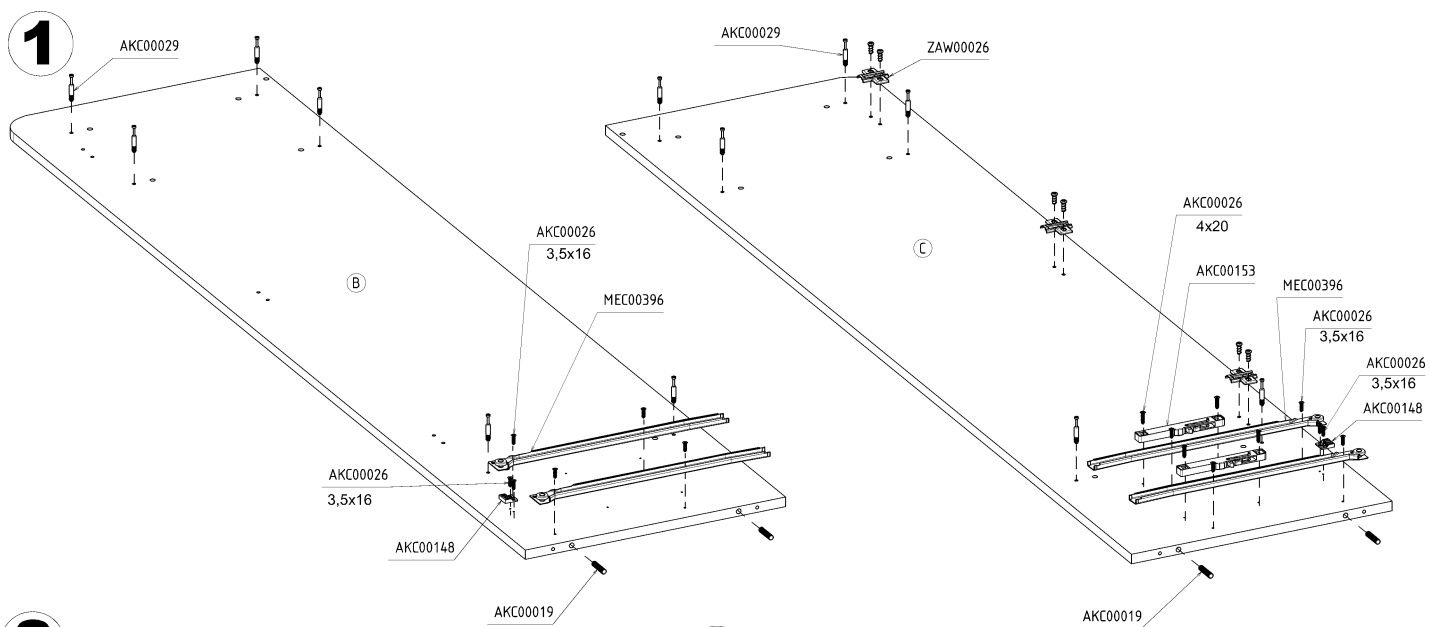

DOL-21

Szafa 2SL

L-60 H-19 D-46

60 min

x 18  AKC00019	x 24  AKC00120	x 24  AKC00004	x 12  AKC00029	x 12  AKC00151	x 12  AKC00004
x 3  ZAW00026	x 4  AKC00036	x 2  AKC00153	x 60  AKC00018	x 2  AKC00148	x 1  AKC00040
x 43  3,5x16 AKC00026	x 2  4x20 AKC00026	x 8  3,5x30 AKC00026	x 4  4x25 AKC00026	x 4  UCH00057	x 1  AKC00017
x 4  NOG00048	x 1 L-300 mm  WIE00003	x 2 L-400 mm  MEC00396			

5

6

7

8

x 2

9

x 2

10