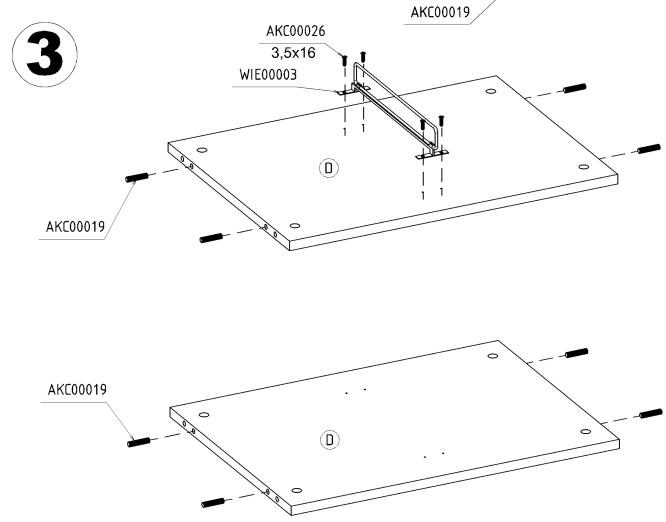

DOL-21

Szafa 2SL

L-60 H-19 D-46

60 min

x 18  AKC00019	x 24  AKC00120	x 24  AKC00004	x 12  AKC00029	x 12  AKC00151	x 12  AKC00004
x 3  ZAW00026	x 4  AKC00036	x 2  AKC00153	x 60  AKC00018	x 2  AKC00148	x 1  AKC00040
x 43  3,5x16 AKC00026	x 2  4x20 AKC00026	x 8  3,5x30 AKC00026	x 4  4x25 AKC00026	x 4  UCH00057	x 1  AKC00017
x 4  NOG00048	x 1 L-300 mm  WIE00003	x 2 L-400 mm  MEC00396			

5

6

7

8

x 2

9

x 2

10