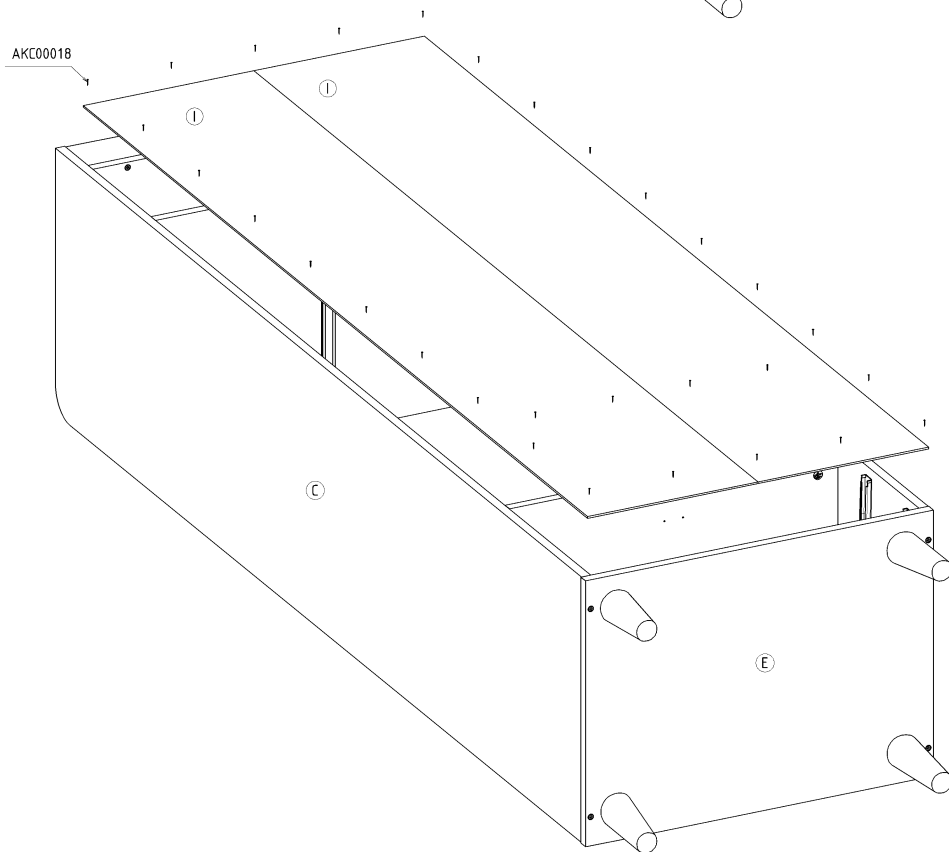

DOL-21

Szafa 2SL

L-60 H-19 D-46

60 min

x 18  AKC00019	x 24  AKC00120	x 24  AKC00004	x 12  AKC00029	x 12  AKC00151	x 12  AKC00004
x 3  ZAW00026	x 4  AKC00036	x 2  AKC00153	x 60  AKC00018	x 2  AKC00148	x 1  AKC00040
x 43  3,5x16 AKC00026	x 2  4x20 AKC00026	x 8  3,5x30 AKC00026	x 4  4x25 AKC00026	x 4  UCH00057	x 1  AKC00017
x 4  NOG00048	x 1 L-300 mm  WIE00003	x 2 L-400 mm  MEC00396			

5

6

7

8

x 2

9

x 2

10