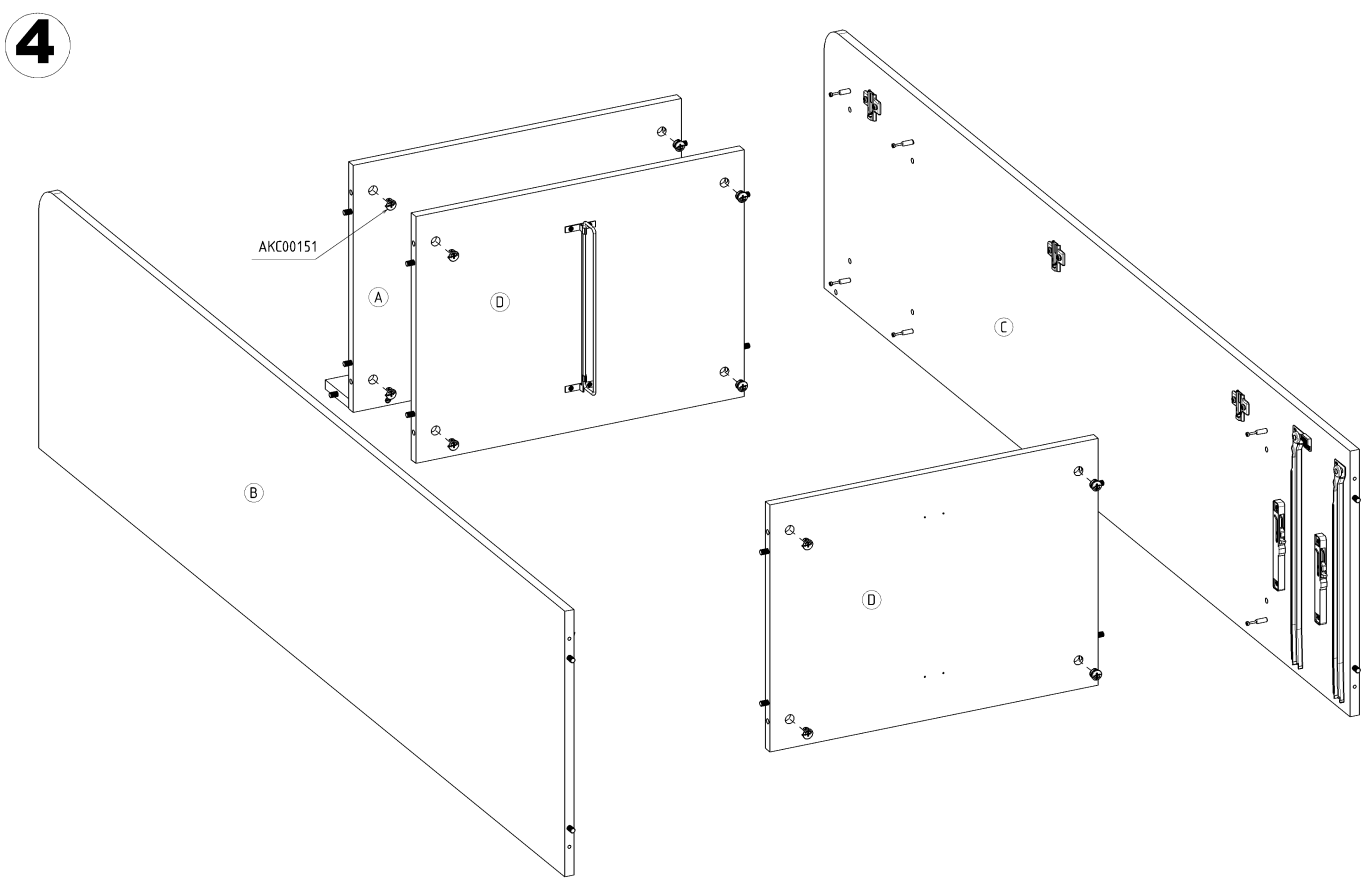

DOL-21

Szafa 2SL

L-60 H-19 D-46

60 min

x 18  AKC00019	x 24  AKC00120	x 24  AKC00004	x 12  AKC00029	x 12  AKC00151	x 12  AKC00004
x 3  ZAW00026	x 4  AKC00036	x 2  AKC00153	x 60  AKC00018	x 2  AKC00148	x 1  AKC00040
x 43  3,5x16 AKC00026	x 2  4x20 AKC00026	x 8  3,5x30 AKC00026	x 4  4x25 AKC00026	x 4  UCH00057	x 1  AKC00017
x 4  NOG00048	x 1 L-300 mm  WIE00003	x 2 L-400 mm  MEC00396			

5

6

7

8

x 2

9

x 2

10